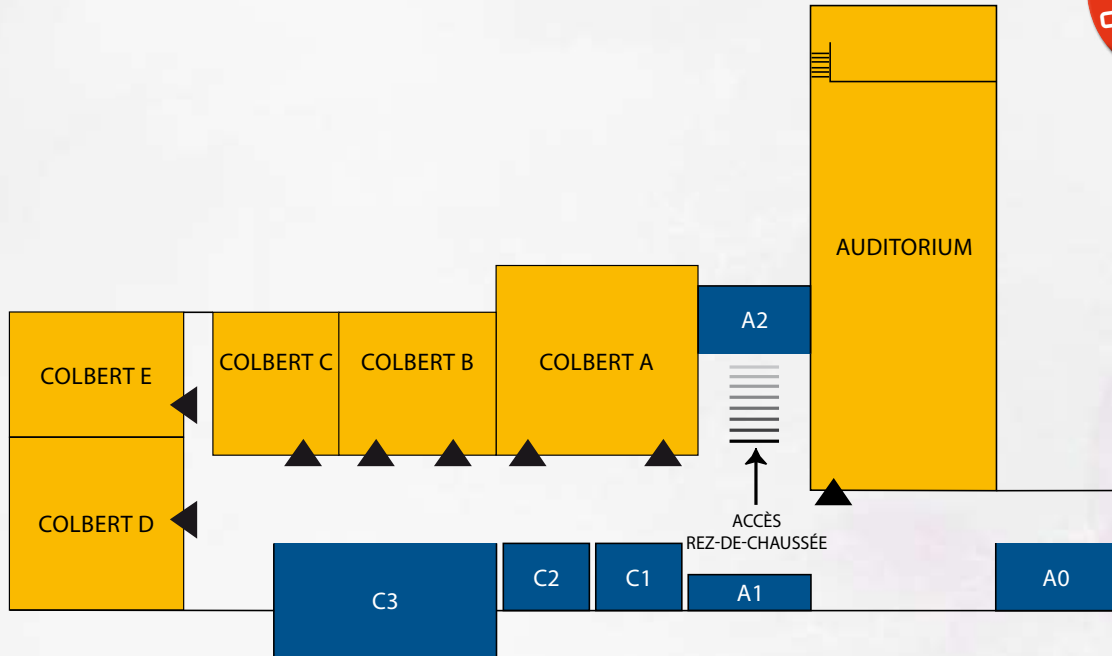

SALON **HIFI HOME CINEMA**

**10 - 11
OCTOBRE 2009**
Paris High end Show

HÔTEL PULLMAN
Paris Rive Gauche
(ex Sofitel Porte de Sèvres)

8, rue Louis Armand - 75015 Paris - Métro Balard
Horaires d'ouverture : de 10h à 19h.

www.hautefidelite.com

Organisation

PLAN DU SALON HÔTEL PULLMAN

NIVEAU -1

5
ÉTAGES
COMPLETS

REZ DE CHAUSSÉE

NIVEAU 1 (MEZZANINE)

NIVEAU 2

NIVEAU 21