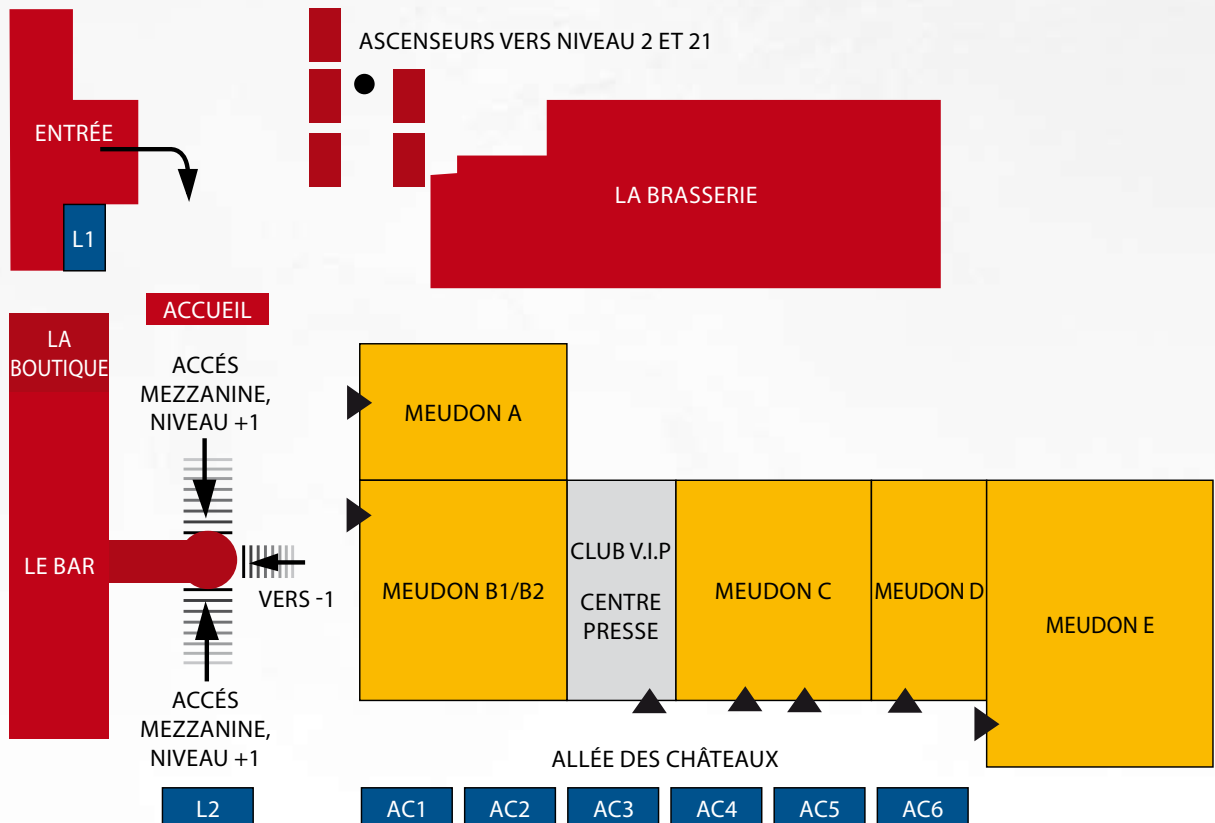

SALON **HIFI HOME CINEMA**

**10 - 11
OCTOBRE 2009**
Paris High end Show

HÔTEL PULLMAN
Paris Rive Gauche
(ex Sofitel Porte de Sèvres)

8, rue Louis Armand - 75015 Paris - Métro Balard
Horaires d'ouverture : de 10h à 19h.

www.hautefidelite.com

Organisation

PLAN DU SALON HÔTEL PULLMAN

NIVEAU -1

5
ÉTAGES
COMPLETS

REZ DE CHAUSSÉE

NIVEAU 1 (MEZZANINE)

NIVEAU 2

NIVEAU 21