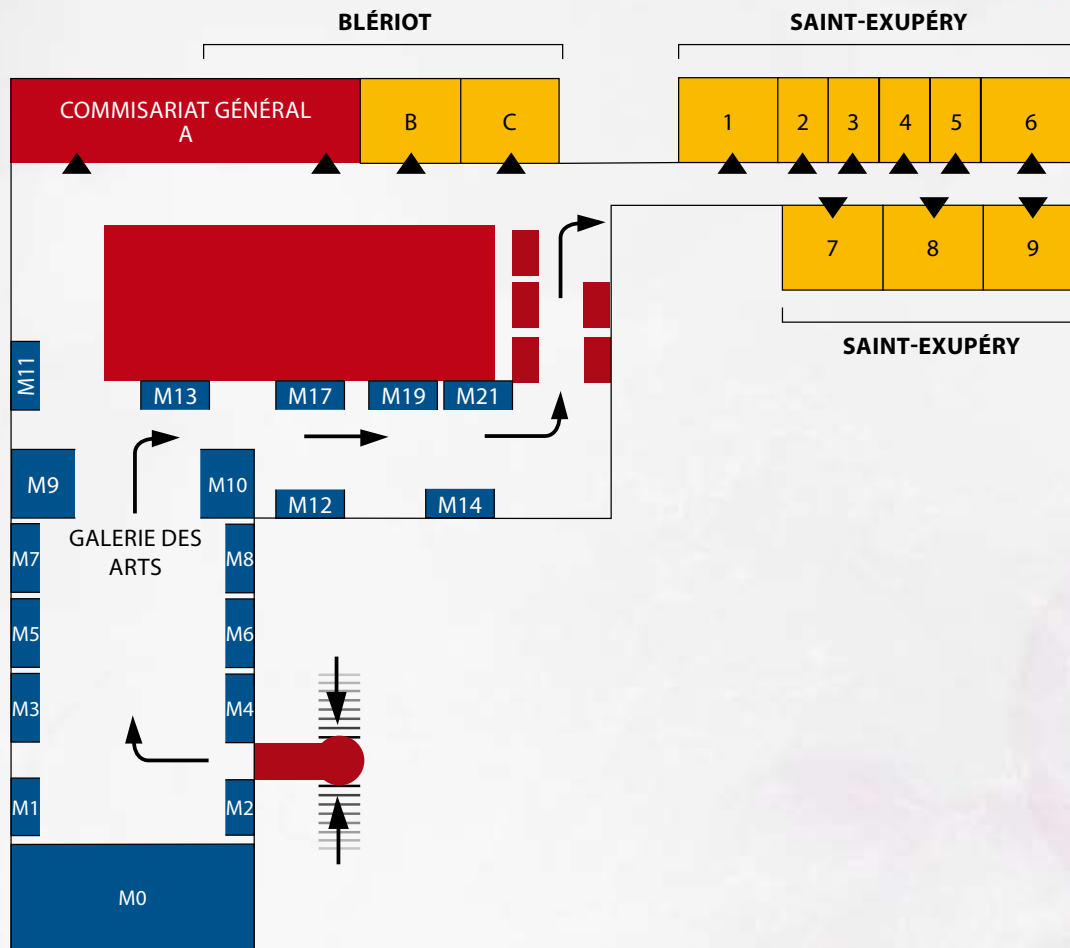

SALON **HIFI HOME CINEMA**

**10 - 11
OCTOBRE 2009**
Paris High end Show

HÔTEL PULLMAN
Paris Rive Gauche
(ex Sofitel Porte de Sèvres)

8, rue Louis Armand - 75015 Paris - Métro Balard
Horaires d'ouverture : de 10h à 19h.

www.hautefidelite.com

Organisation

PLAN DU SALON HÔTEL PULLMAN

NIVEAU -1

5
ÉTAGES
COMPLETS

REZ DE CHAUSSÉE

NIVEAU 1 (MEZZANINE)

NIVEAU 2

NIVEAU 21